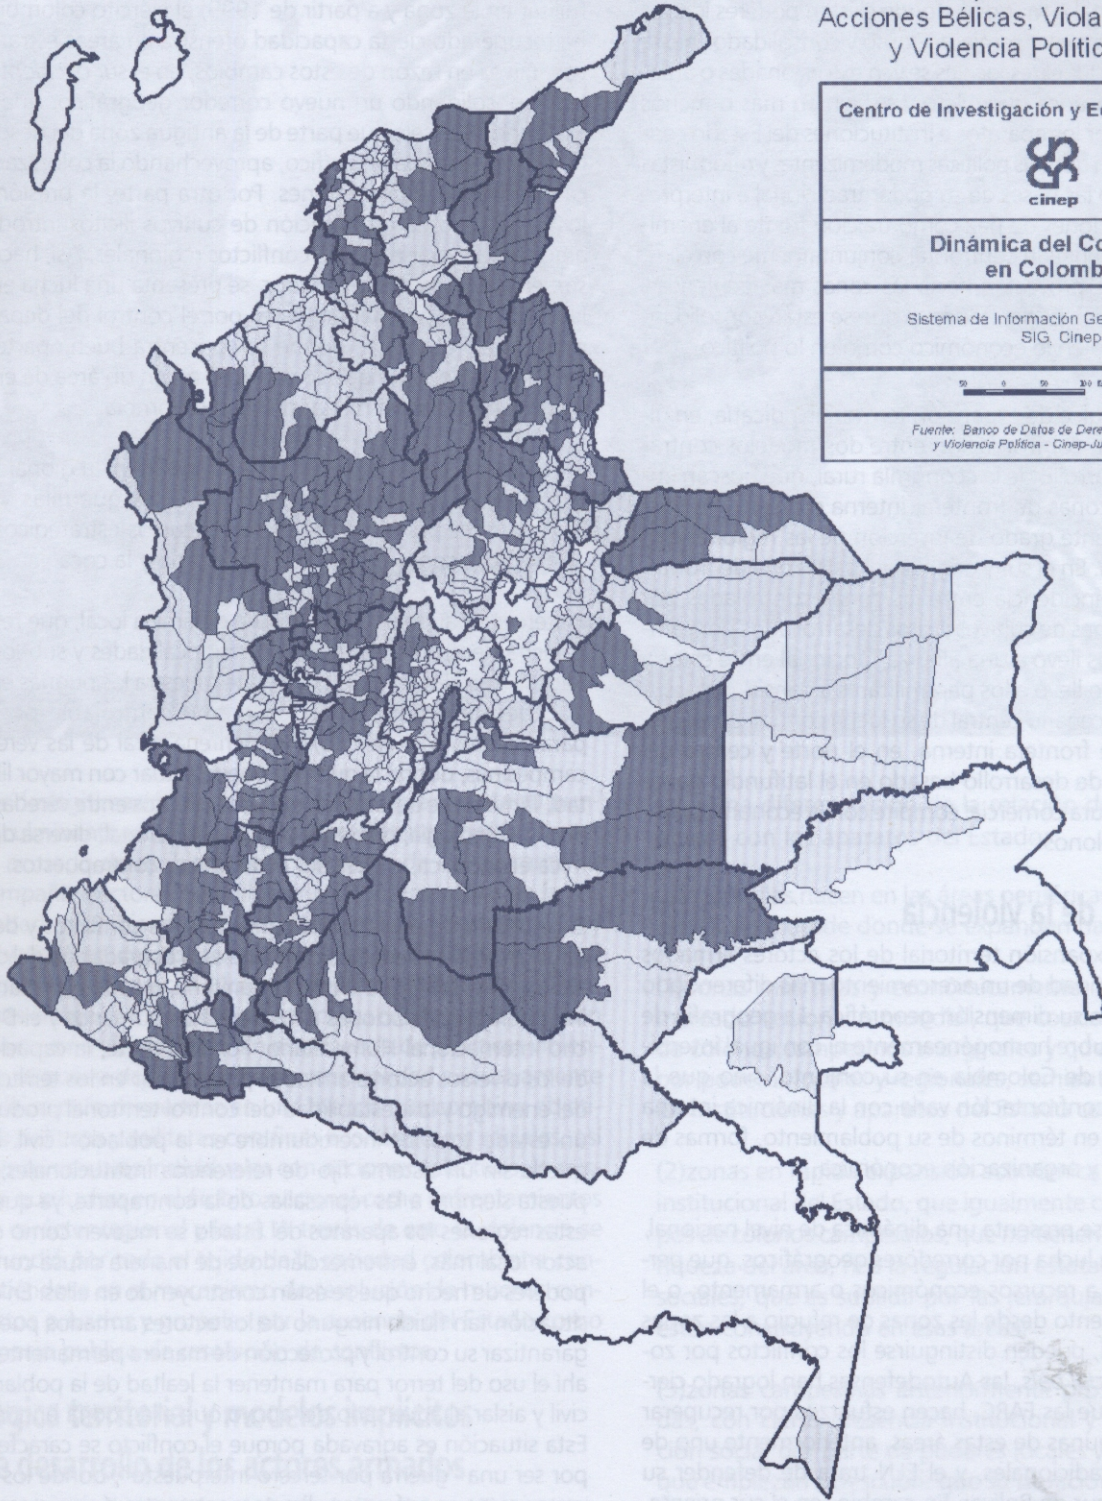

CONFLICTO ARMADO EN COLOMBIA 1997-2002

Mapa Síntesis de
Acciones Bélicas, Violaciones al DIH,
y Violencia Político Social

<p>Centro de Investigación y Educación Popular</p>  <p>cinep</p>
<p>Dinámica del Conflicto en Colombia</p>
<p>Sistema de Información Georreferenciada. SIG, Cinep</p>
<p>0 50 100 Kilómetros</p>
<p>Fuente: Banco de Datos de Derechos Humanos y Violencia Política - Cinep-Justicia y Paz</p>

Síntesis de Violaciones

- Municipios donde se ha presentado algún hecho de Infracciones al DIH, Acciones Bélicas o de Violencia Político Social.
- Municipios de alta conflictividad donde se presentan de manera sistemática hechos de Infracciones al DIH, Acciones Bélicas y Violencia Político Social.